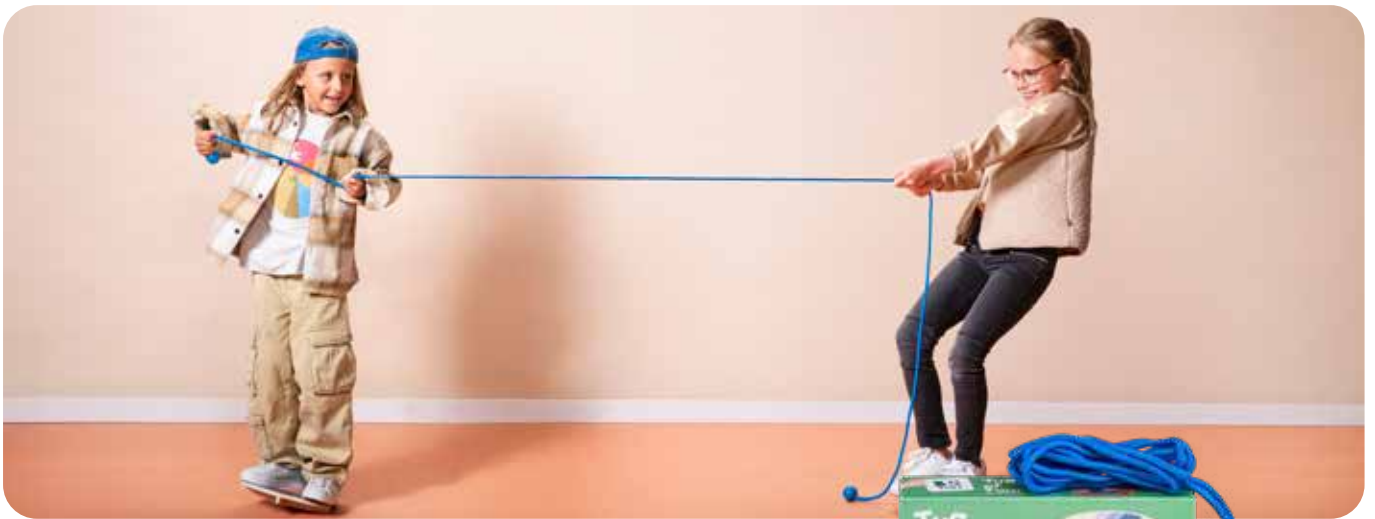

madera, velcro
velcro frontal, madera trasera Ø 19,2 cm
1 pelota Ø 7,5 cm

TOP VENTA

4+

Años

2-4

Jugadores

GA364 Set de fiesta

4 sacos saltarines 70 x 50 cm
4 cucharas, 4 huevos
10 vasos, 4 sacos para lanzar
4 clavijas
línea de salida y meta