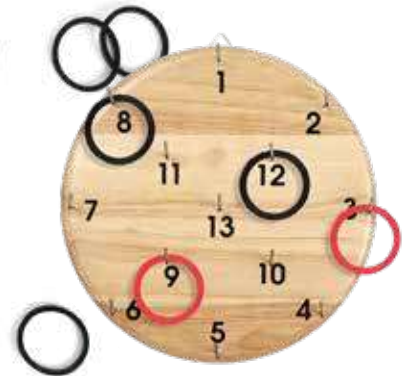

6+
Años
1-3
Jugadores

GA050 Disco Deluxe

tela, plástico reciclado
Ø 2 m
3 discos
4 clavijas

6+
Años
1-4
Jugadores

GA366 Tablero de anillas

madera, goma
30 x 30 x 2 cm
12 aros