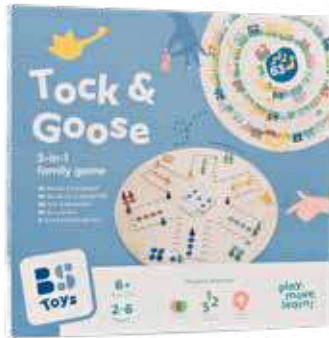

4+

Años

2-4

Jugadores

GA514 Memo de pincel

Madera
1 base de 15 x 15 cm
1 dado
24 pinceles de 4 cm

5+

Años

2-4

Jugadores

GA495 Juego Mega Equilibrio

1 semiesfera 30 palos de 12 x 2,5 cm
5 cartas de 17 x 20 cm
1 dado
1 pieza de equilibrio
1 semiesfera

Juegos de mesa

5+
Años
2-6
Jugadores

GA497 Memo de 3 formas

Madera y cartón
18 piezas de puzle de 2 a 6 cm
18 cartas de memoria de 6 x 6 cm

6+
Años
2-6
Jugadores

GA374 Toc y oca

Madera
24 peones
2 dados
2 mazos de cartas
1 tablero Ø 45 cm

A doble cara
3 juegos en 1, en un tablero
GRANDE

Sé el primero en encontrar al gato correcto

6+
Años
2-6
Jugadores