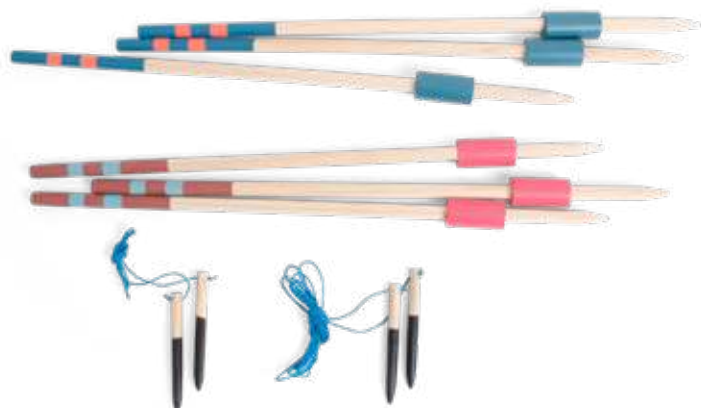

6+
Años
2-6
Jugadores

GA518 Lanzamiento de jabalina

madera, cuerda
6 lanzas (2 juegos), 60 cm
marcador de salida y llegada