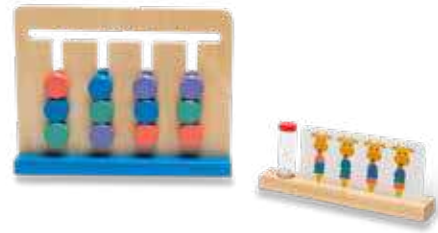

Juegos de mesa

4+
Años
1
Jugador

GA439 Desafío de la jirafa

madera, cartón
tablero 22 x 16,5 cm
reloj de arena
soporte para cartas
15 cartas 12 x 6 cm