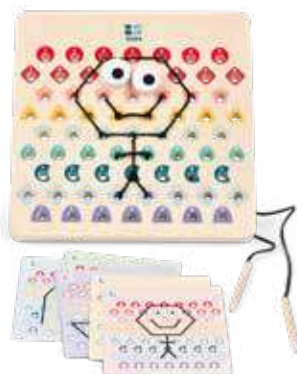

Mesa

Juegos

TOP
VENTA

NUEVO

6+

Años

1

Jugador

GA519 Hilo & código

Madera y cartón
1 base de 21 x 21 cm
2 cuerdas de 150 cm
20 plantillas de 10 x 10 cm