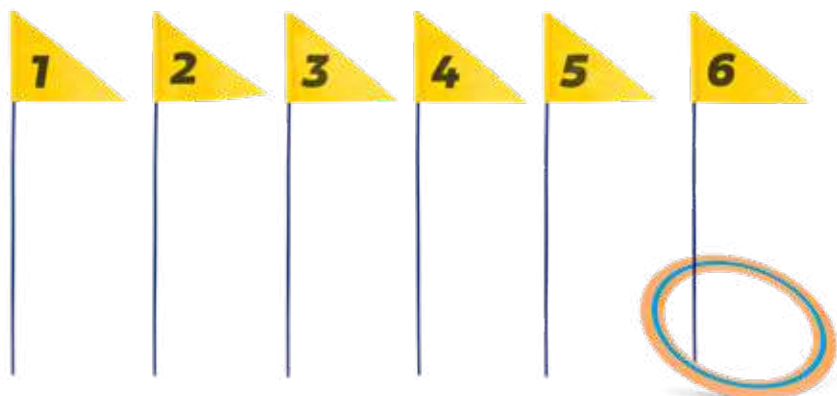

6+

Años

2-4

Jugadores

GA546 Trigo

madera, tela
3 aros Ø 25, 19, 14 cm
12 bolsas 6 x 6 x 6 cm
cuerda 3 m
bolsa incluida

Trigo es un divertido juego al aire libre que combina habilidad al lanzar con pensamiento táctico. Se monta en segundos y desafía a tus amigos a lograr el lanzamiento perfecto. Gana puntos colocando las bolsas de frijoles dentro del triángulo formado por los aros, ¡y si aciertas un aro, puedes moverlo!

¡Cuidado, el juego puede cambiar rápidamente!
Juega en cualquier lugar con amigos o familia: en la playa, en el jardín o incluso en interiores.

6+

Años

1-3

Jugadores

GA545 Golf con disco

metal, tela, goma
6 banderas 45 cm
3 discos Ø 25 cm