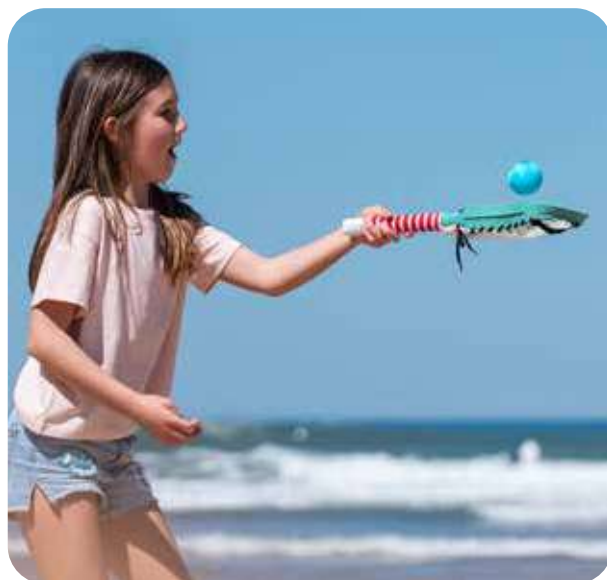

6+

Años

2

Jugadores

GA477 Raquetas de rebote

bambú, tela
juego de raquetas Ø 29 cm
1 pelota de goma Ø 9,5 cm
bolsa incluida

8+

Años