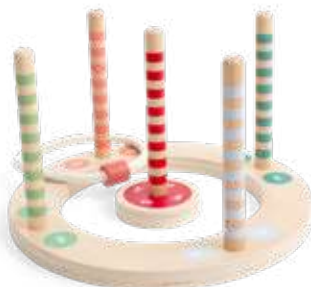

TOP VENTA

4+

Años

2-4

Jugadores

GA278 Dominó coloreado gigante

Madera
28 piezas 15 x 7,5 x 1,5 cm
Bolsa incluida

4+