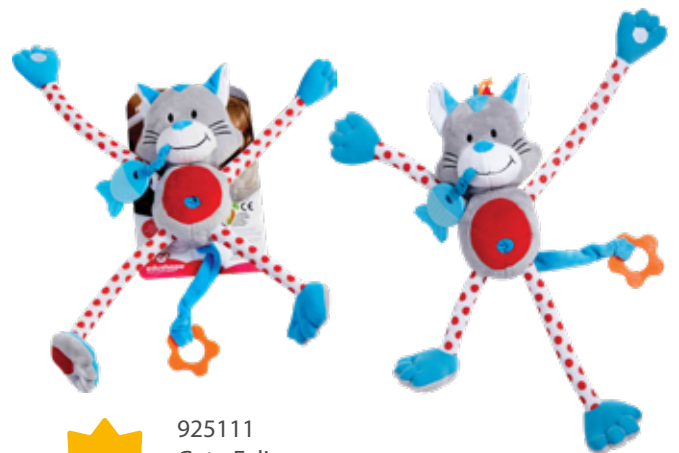

**TOP
VENTA**

529002

Espejo pez

1 Pzs • Edad 12m+

Pkg dimensiones:
29 x 1 x 26 cm.

TOP VENTA

925140
Libro de Tela de Texturas y Sensaciones para Bebés

1 Pieza • Edad 0+

0,2kg

Pkg dimensiones:
31 x 5 x 18 cm.

PELUCHES

NUEVO

925110

Mono Feliz

Juguete de desarrollo 3 en 1: Sonajero y mordedor para calmar y relajar, orejas crujientes y barriguita blandita para estimular el tacto, y extremidades extensibles para aprender la relación causa-efecto.

Edad 0+

Pkg dimensiones:
15,9 x 10,8 x 26,7 cm

NUEVO

925111

Gato Feliz

Juguete de desarrollo 3 en 1: Sonajero y mordedor para calmar y relajar, orejas crujientes y barriguita presionable para estimular el tacto, y extremidades extensibles para aprender la relación causa-efecto.