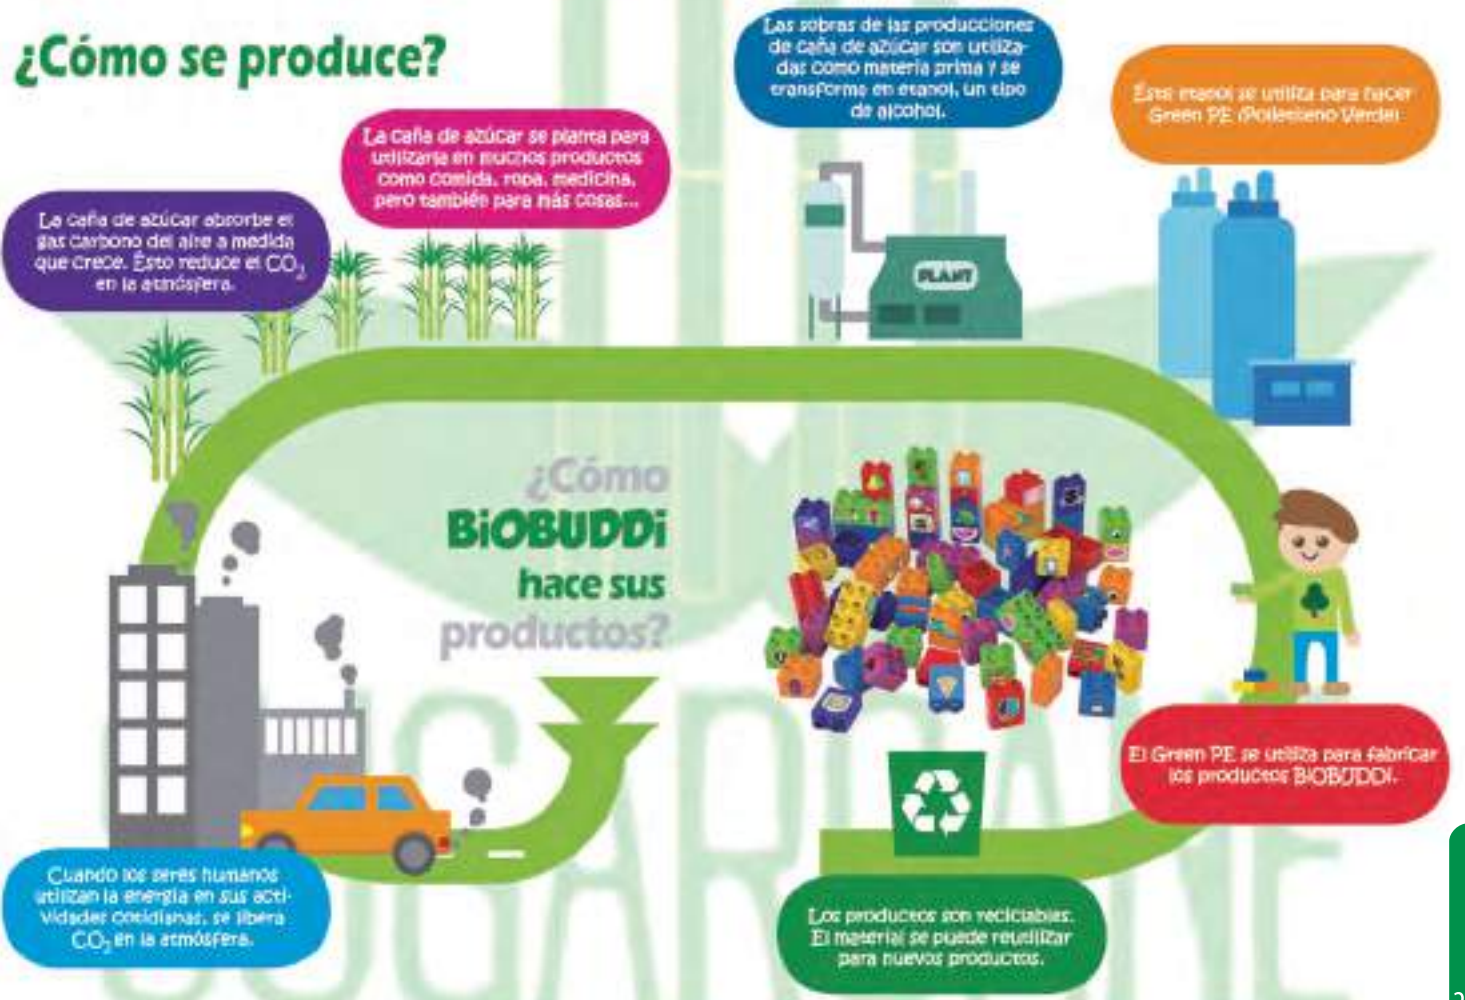

¿Cómo se produce?