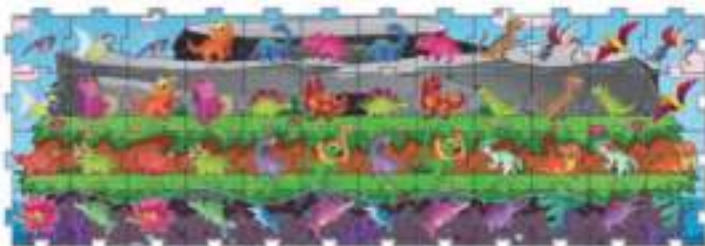

TOP VENTA **4 años** **BB-2001 Conjunto de inicio Pixel & Create**
1517 Piezas - 33 x 24 x 5 cm.

TOP VENTA **BB-2014 Creativo tortuga-flor**
461 Piezas - 19,5 x 19,5 x 4 cm.

TOP VENTA **BB-2015 Creativo León-perro**

TOP VENTA **BB-2016 Creativo Pez-cohete**

NOVEDAD
MARZO

4
años

PLACAS BASE
(tamaño **LEGO**)

- BB-0095 WH Blanco
- BB-0095 BL Azul
- BB-0095 GR Gris
- BB-0095 RD Rojo
- BB-0095 YE Amarillo
- BB-0095 LB Verde claro
- BB-0095 DG Verde oscuro

Puzzle + Memory

NOVEDAD
ABRIL

BB-3001 Puzzle vida marina + Memo
48 Piezas

NOVEDAD
ABRIL

BB-3003 Puzzle dinosaurios + Memo (3 temas)
48 Piezas

NOVEDAD
ABRIL

BB-3002 Puzzle Vida en la ciudad + Memo
48 Piezas

Novedades septiembre...!